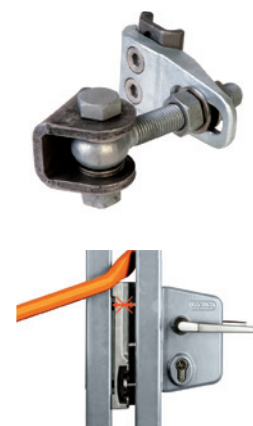

Vienviru vārti: Punta Ip, Rosa Ip and Nika Ip

Augstāk: Aprīkojums 180° eņģe
Zem: Enkurtipa pretlika SECURA

TEHNISKAIS APRAKSTS PUNTA Ip*, ROSA Ip*, NIKA Ip*

ENĢES:	180° eņģes, regulējamās 4 dimesijās (var mainīt labo un kreiso pusi).
DROŠĪBAS LĪSTE (PĒC IZVĒLES):	PUNTA: Standarta komplektācija vārtiem virs 1500 mm augstumā; ROSA: Virs 1500 mm apaļcauruļu augšējā daļa 45o leņķī.
SLĒDZENE:	Standarta aprīkojumā LOCINOX industriālā slēdzene komplektā ar eirocilindru un 3 atslēgām.
ENKURTIPA PRETLIKA:	LOCINOX enkurtipa pretlika SECURA, kas nodrošina papildus drošību.
VĒRTNES AUGSTUMS:	Mīnuss 50 mm starp zemi un vērtni.
ŽOGA STIPRINĀJUMI:	Stiprinājumi stieplu vai trubiņu paneļiem pēc izvēles.
VIRSMAS APSTRĀDE:	Karstā cinka pārklājums saskaņā ar ISO normu EN 1461. Karstā cinka pārklājums saskaņā ar ISO normu EN 1461 + pulverkrāsošana pēc RAL kataloga saskaņā ar NEN 5254.

CINKOTI & PULVERKRĀSOŠANA

Augstums: 800 mm | 1000 mm | 1250 mm | 1500 mm | 1800 mm | 2000 mm | 2500 mm

Platums	Stabu izmērs	Vert. kvadrātcaurule (slēdzenei)	Vert. kvadrātcaurule (eņģēm)	Augšējā kvadrātcaurule	Apakšējā kvadrātcaurule
1000 mm	80x80x3	50x50x2	50x50x2	50x50x2	50x50x2
1250 mm	80x80x3	50x50x2	50x50x2	50x50x2	50x50x2
1500 mm	100x100x3	50x50x2	50x50x2	50x50x2	50x50x2
2000 mm	100x100x3	50x50x2	50x50x2	50x50x2	50x50x2
2500 mm	100x100x3	50x50x2	50x50x2	50x50x2	50x50x2
3000 mm	120x120x4	50x50x2	50x50x2	70x50x2	70x50x2
3500 mm	120x120x4	50x50x2	50x50x2	70x50x2	70x50x2
4000 mm	150x150x5	50x50x2	50x50x2	70x50x2	70x50x2
4500 mm	150x150x5	50x50x2	70x50x2	70x50x2	70x50x2
5000 mm	160x160x5	50x50x2	70x50x3	70x50x3	70x50x3