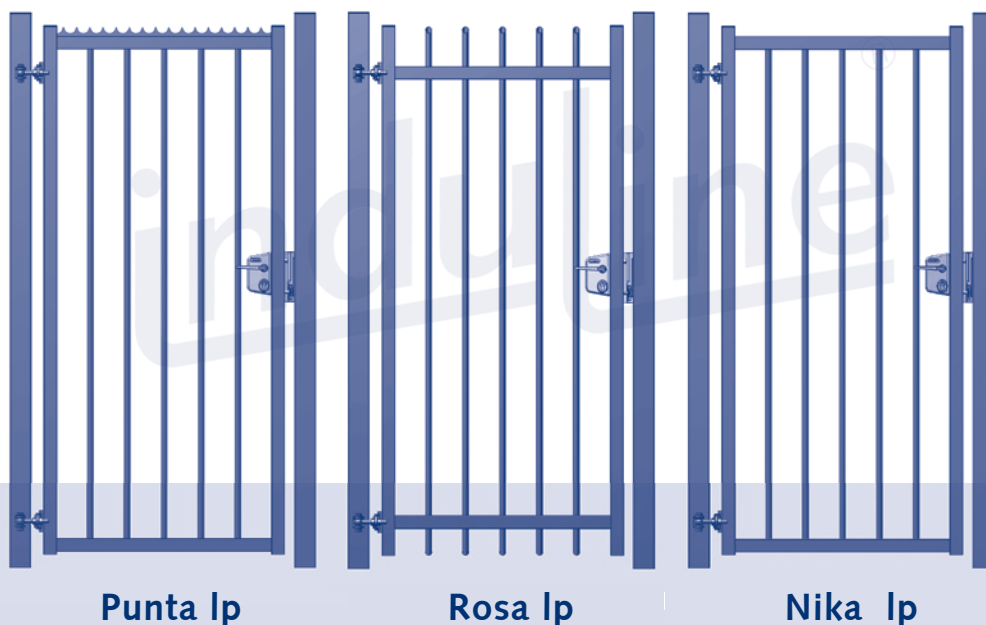

Vienviru vārti: Punta Ip, Rosa Ip and Nika Ip

Augstāk: Aprīkojums 180° eņģe
Zem: Enkurtipa pretlika SECURA

TEHNISKAIS APRAKSTS PUNTA Ip*, ROSA Ip*, NIKA Ip*

ENĢES:	180° eņģes, regulējamās 4 dimesijās (var mainīt labo un kreiso pusi).
DROŠĪBAS LĪSTE (PĒC IZVĒLES):	PUNTA: Standarta komplektācija vārtiem virs 1500 mm augstumā; ROSA: Virs 1500 mm apaļcauruļu augšējā daļa 45o leņķī.
SLĒDZENE:	Standarta aprīkojumā LOCINOX industriālā slēdzene komplektā ar eirocilindru un 3 atslēgām.
ENKURTIPA PRETLIKA:	LOCINOX enkurtipa pretlika SECURA, kas nodrošina papildus drošību.
VĒRTNES AUGSTUMS:	Mīnuss 50 mm starp zemi un vērtni.
ŽOGA STIPRINĀJUMI:	Stiprinājumi stieplu vai trubiņu paneļiem pēc izvēles.
VIRSMAS APSTRĀDE:	Karstā cinka pārklājums saskaņā ar ISO normu EN 1461. Karstā cinka pārklājums saskaņā ar ISO normu EN 1461 + pulverkrāsošana pēc RAL kataloga saskaņā ar NEN 5254.

CINKOTI & PULVERKRĀSOŠANA

Augstums: 800 mm | 1000 mm | 1250 mm | 1500 mm | 1800 mm | 2000 mm | 2500 mm

Platums	Stabu izmērs	Vert. kvadrātcaurule (slēdzenei)	Vert. kvadrātcaurule (eņģēm)	Augšējā kvadrātcaurule	Apakšējā kvadrātcaurule
1000 mm	80x80x3	50x50x2	50x50x2	50x50x2	50x50x2
1250 mm	80x80x3	50x50x2	50x50x2	50x50x2	50x50x2
1500 mm	100x100x3	50x50x2	50x50x2	50x50x2	50x50x2
2000 mm	100x100x3	50x50x2	50x50x2	50x50x2	50x50x2
2500 mm	100x100x3	50x50x2	50x50x2	50x50x2	50x50x2
3000 mm	120x120x4	50x50x2	50x50x2	70x50x2	70x50x2
3500 mm	120x120x4	50x50x2	50x50x2	70x50x2	70x50x2
4000 mm	150x150x5	50x50x2	50x50x2	70x50x2	70x50x2
4500 mm	150x150x5	50x50x2	70x50x2	70x50x2	70x50x2
5000 mm	160x160x5	50x50x2	70x50x3	70x50x3	70x50x3